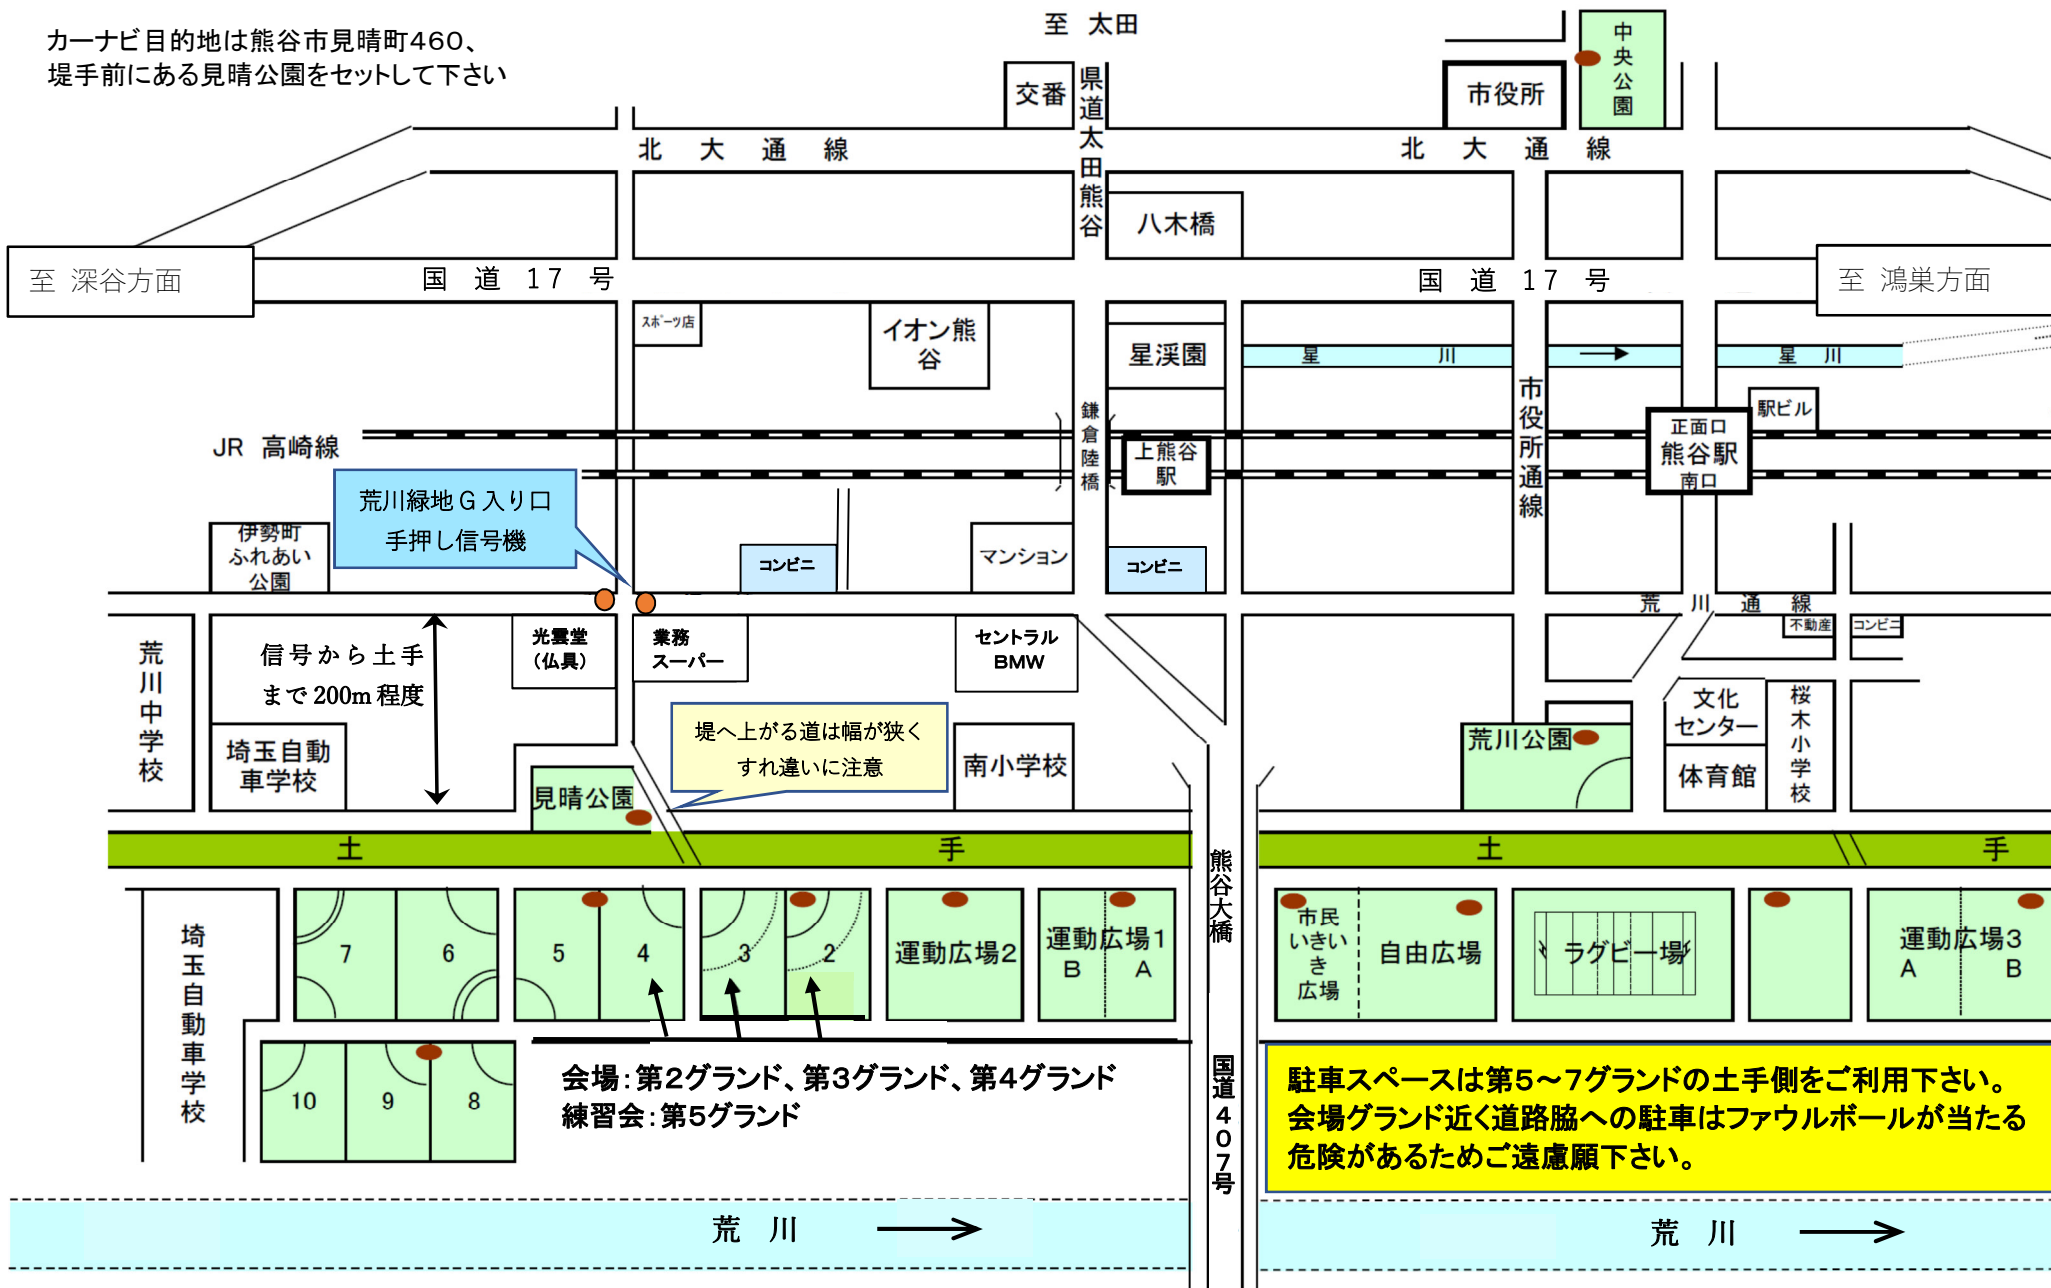

# 熊谷荒川緑地 ソフトボール場 案内図

※図は信号機マークが省略されています

カーナビ目的地は熊谷市見晴町460、  
堤手前にある見晴公園をセットして下さい

駐車スペースは第5~7グラウンドの土手側をご利用下さい。  
会場グラウンド近く道路脇への駐車はファウルボールが当たる危険があるためご遠慮願下さい。